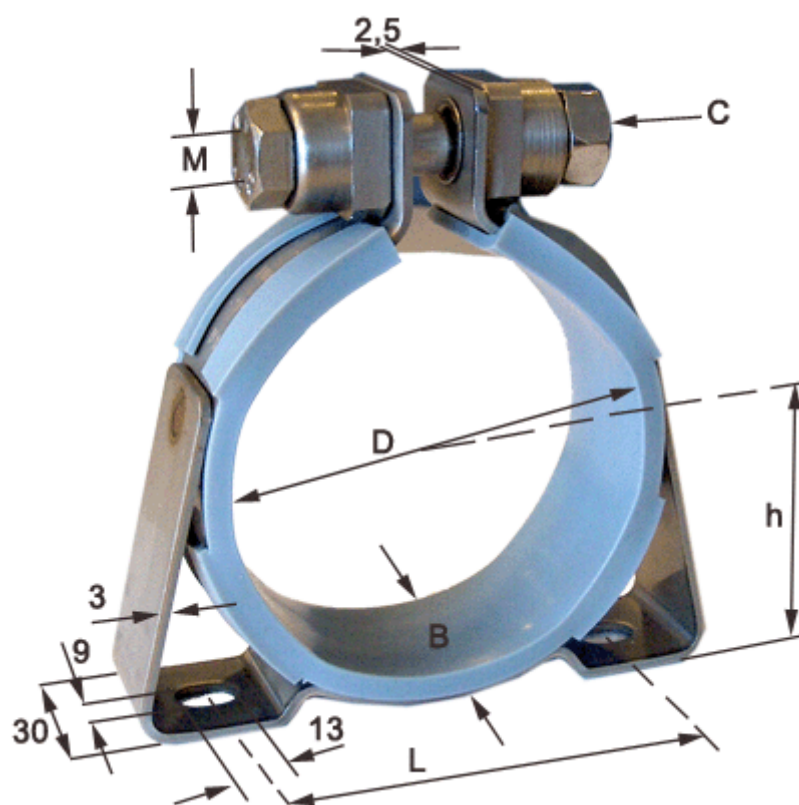

Varenummer: 021816011350  
Beskrivelse: Norma holdebånd med konsol og gummi  
SPGU 6011. 350/30 SK

## Mål

Bredde B	= 30
C (Skruetype)	= SK skrue med sekskanthoved
Diameter D	= 350
h	= 184
L	= 345